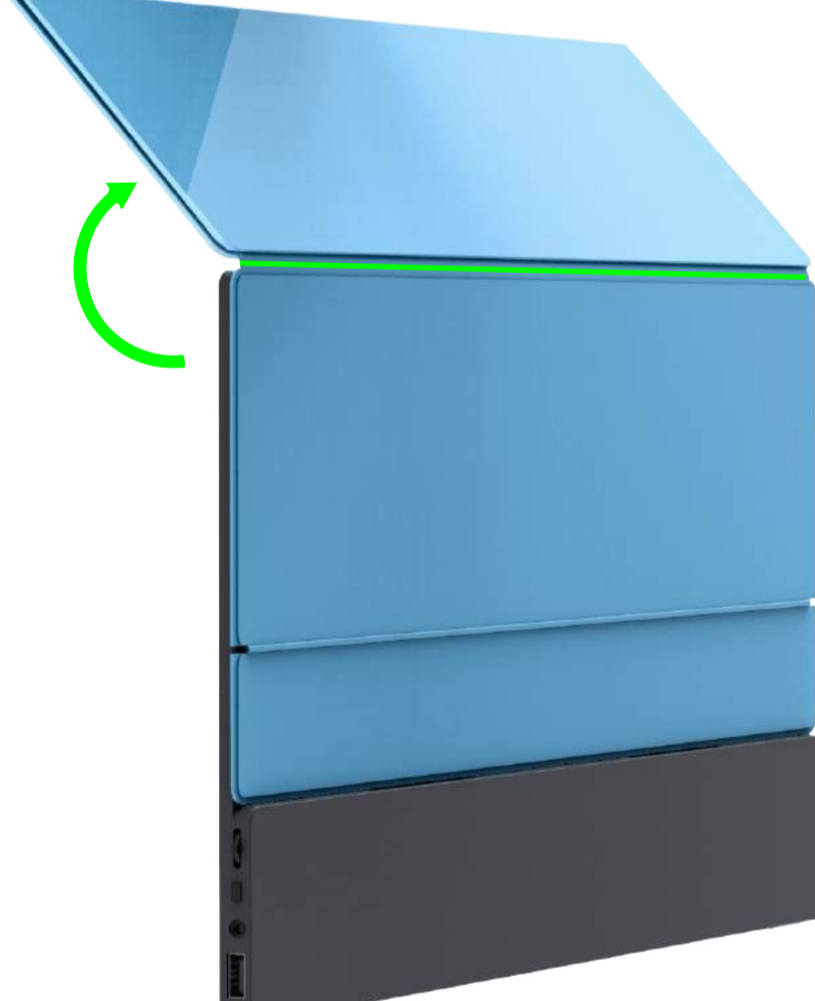

多功能 全新转轴皮套

采用新的支架后，更加节省桌面空间。
多角度调节，保护机身，放置更稳定。

金属转轴 多角度随心调节

任意角度 摆放支持更稳定 稳固不晃动

①

皮套前盖下半部
往上对折，
利用皮套内置磁吸形成贴合。

②

皮套前盖
整体往后翻折。

③

皮套前盖
往反方向翻折，
与后皮套形成磁吸贴合。

*皮套颜色仅为操作展示图，具体以实物为准。

休闲便携 出行舒适

随身携带，方便办公娱乐
观影游戏角度随意变换，稳固不晃动